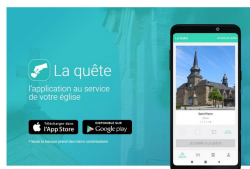

<https://cplittoralouest.catholique.fr/Telecharger-l-appli-la-quete.html>

Télécharger l'appli « la quête »

- Communauté pastorale -

Date de mise en ligne : jeudi 2 janvier 2020

Copyright © Communauté pastorale du Littoral Ouest - Tous droits réservés

Télécharger l'appli « la quête »

La quête, le dimanche et lors des différentes célébrations.
Une source de revenus non négligeable.

L'application est téléchargeable gratuitement sur Smartphone et permet de faire en direct un don du montant de son choix. (sous android ou sous iphone)