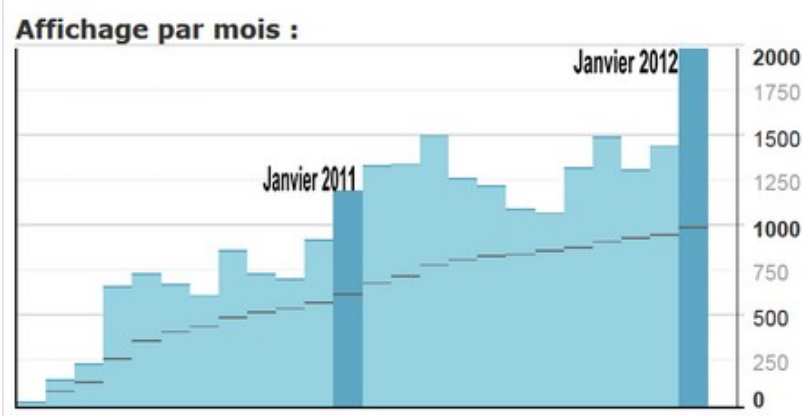

Voilà 2 ans que ce site a été créé.

Comme l'indique mieux qu'un commentaire la photo des statistiques de ce jour anniversaire, vous êtes les bienvenus sur ce site, car c'est pour vous lecteurs internautes qu'on écrit.

Le tisserand et les rédacteurs constituent une équipe attentive à ce qui motive la Communauté des Paroisses de Plérin-Pordic et Etables-sur-mer. Tout ce qui touche et reflète la vie de ce littoral-ouest de la Baie de Saint-Brieuc est évoqué. Quelle diversité !

Nous considérons ce media comme une diaconie numérique

Sur ce site vous trouvez un écho de la vie chrétienne en Sud Goëlo, mais aussi des réflexions en phase avec la vie liturgique, qui est notre agenda dynamique. N'hésitez pas à communiquer notre adresse à vos amis, qui deviendront ainsi nos amis !

Communauté des paroisses du Littoral-Ouest

Site internet : <http://cplittoralouest.catholique.fr>